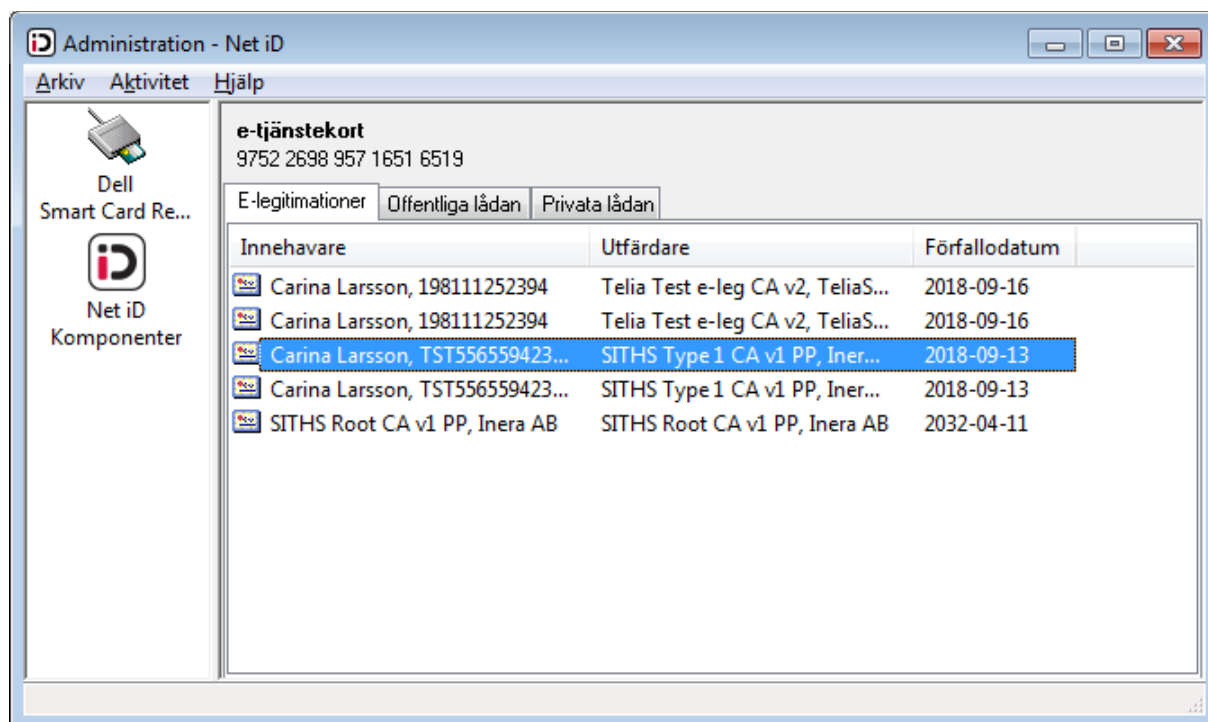

Hur hittar jag min HSAid?

Detta gäller för SLL datorer. I annat fall kan vara likadant eller fråga din lokala systemadministratör.

I Windows 7 längst ner till höger på statusraden finns följande ikon:

Högerklicka på den och välj på menyn raden längs upp, då öppnas fönstret nedan:

Klicka på **Innehåll**, då ser man detta:

Det kan finnas flera certifikat på koret. Välj en som är utfärdat av Inera eller SLL (inte Telia). Redan här kan man läsa ut HSAidn, det är det som står bakom innehavarens namn. Dra kolumnavgränsaren till höger för att kunna läsa hela texten.