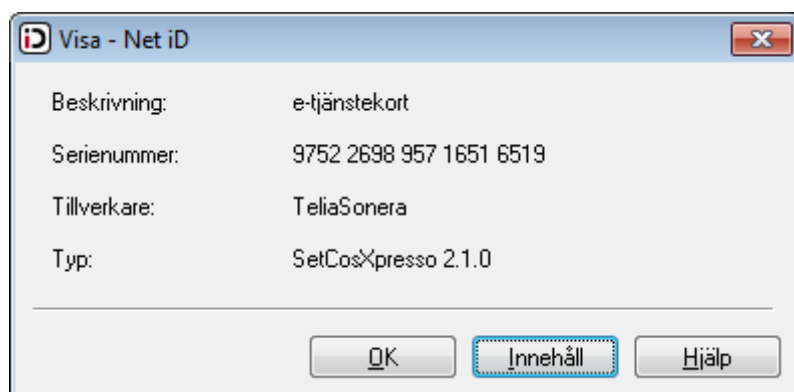

Hur hittar jag min HSAid?

Detta gäller för SLL datorer. I annat fall kan vara likadant eller fråga din lokala systemadministratör.

I Windows 7 längst ner till höger på statusraden finns följande ikon:

Högerklicka på den och välj på menyn raden längs upp, då öppnas fönstret nedan:

Klicka på **Innehåll**, då ser man detta:

Det kan finnas flera certifikat på koret. Välj en som är utfärdat av Inera eller SLL (inte Telia). Redan här kan man läsa ut HSAidn, det är det som står bakom innehavarens namn. Dra kolumnavgränsaren till höger för att kunna läsa hela texten.