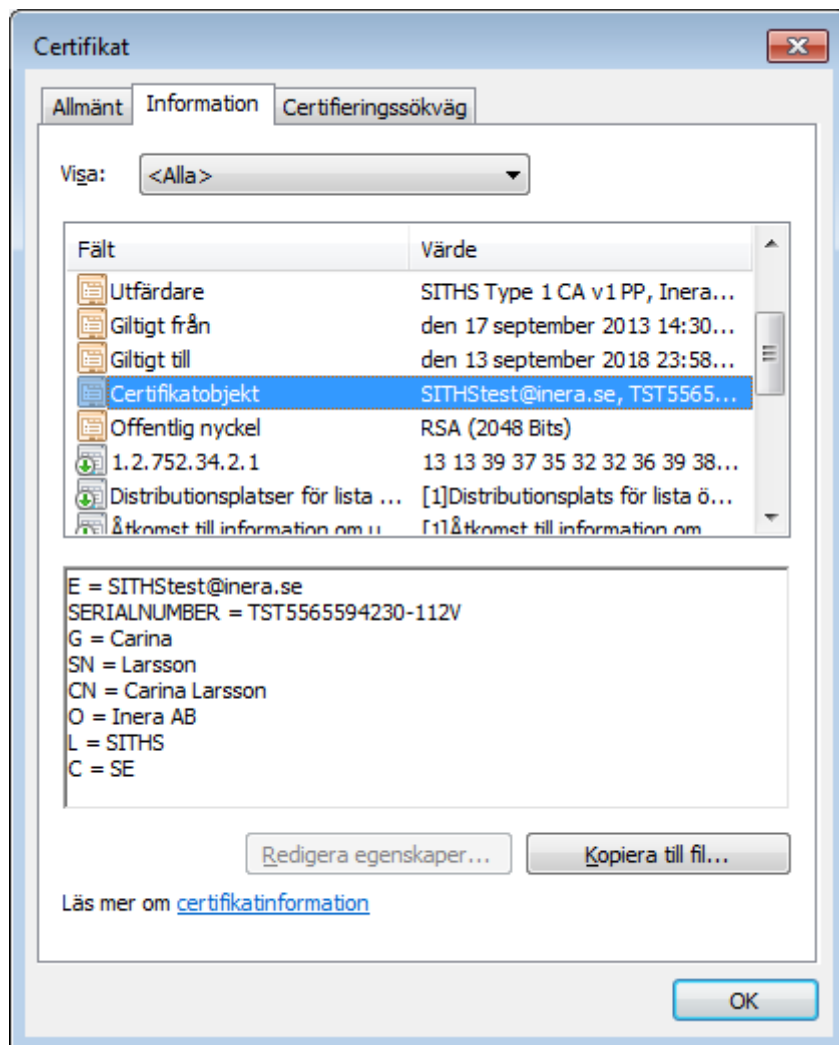

Klicka på **Information** fliken och klicka på **Certifikatobjekt** raden. I det undre fältet visas certifikatets innehåll. Din HSAid är som står i SERIALNUMBER raden.